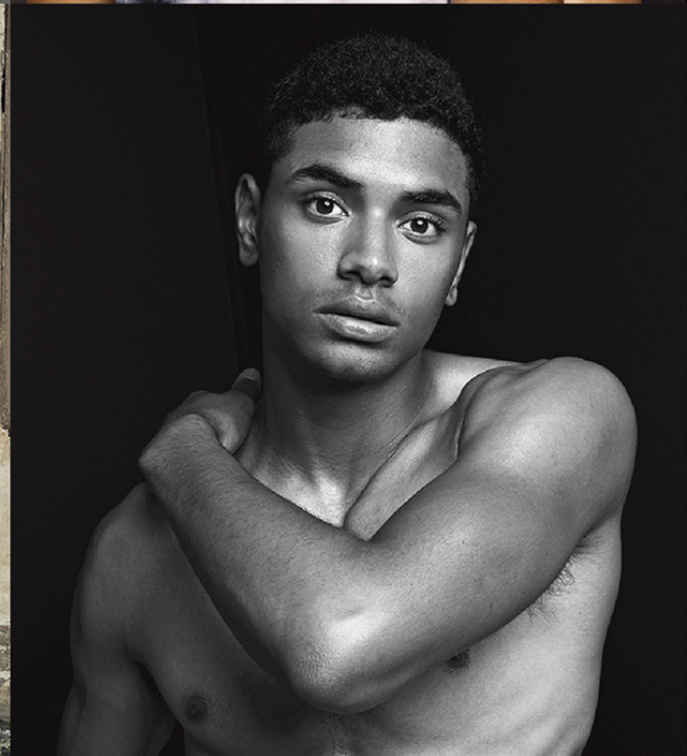

PIERCE B.

6'1" S38 N14 SL30 W29 I34 Sh13 Black Brown

MODELS & TALENT

www.nvmodels.com • p 513.733.4444