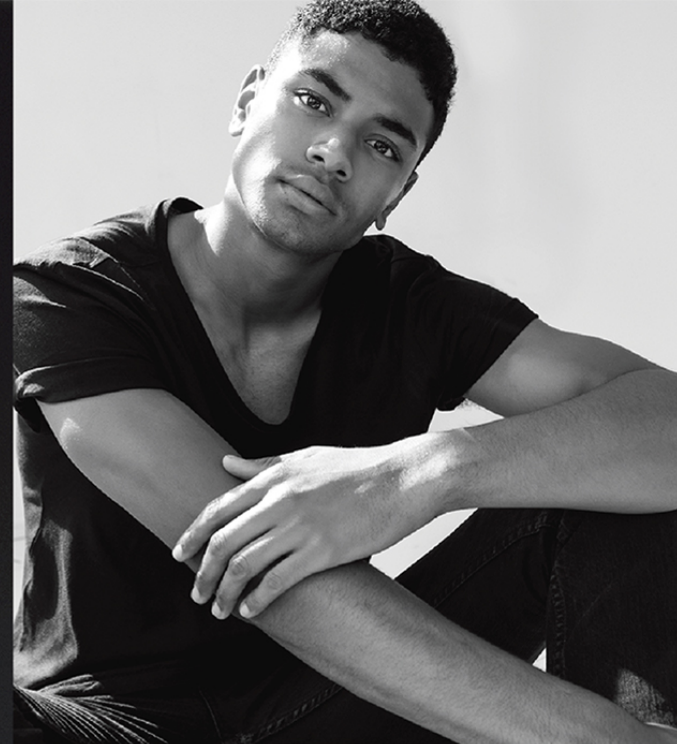

PIERCE B.

6'1" S38 N14 SL30 W29 I34 Sh13 Black Brown

MODELS & TALENT

www.nvmodels.com • p 513.733.4444